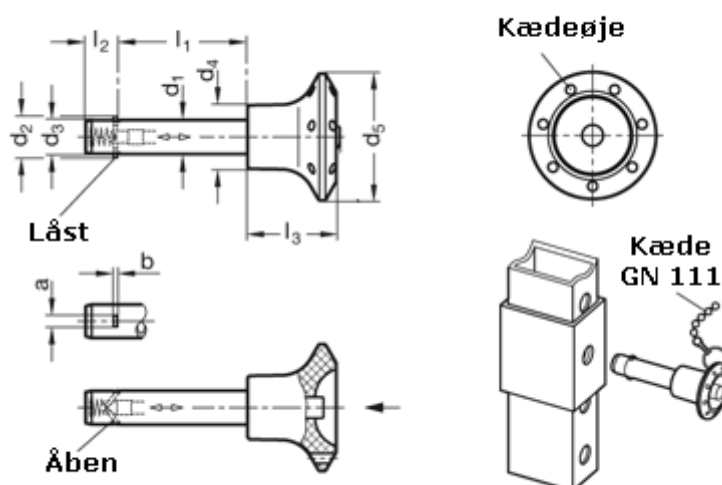

Varenummer: 201091642
Beskrivelse: E+G Låsepal
GN 114.2-8-30

Mål

$a = 2,8$	$l_2 = 8,4$
$b = 1$	$l_3 = 21$
$d_1 = 8$	Spændekraft (kN) = 30
$d_2 = 10,4$	
$d_3 = 7,9$	
$d_4 = 15$	
$d_5 = 30$	
$l_1 = 30$	